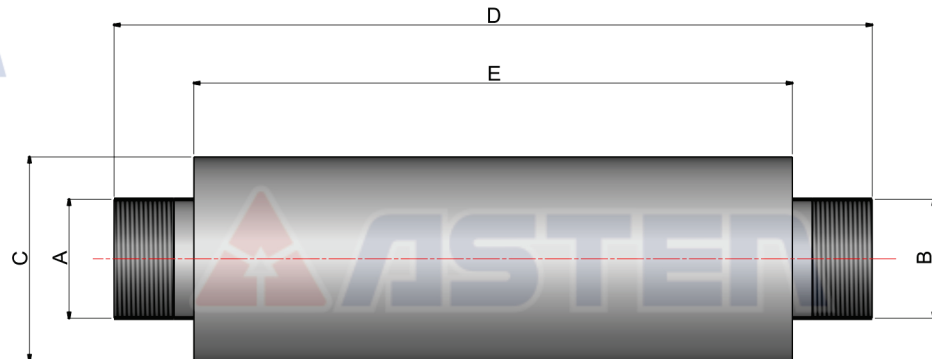

## Silenciador

Imagem Ilustrativa

Foto meramente ilustrativa.

Conexões, Tubos, Curvas e Outros não são fornecidos pela Asten e não acompanham os produtos.

Código	Modelo	A	B	C	D	E
68.200.113	Silenciador 7AS4 124	G 2"	G 2"	∅ 102	380	300